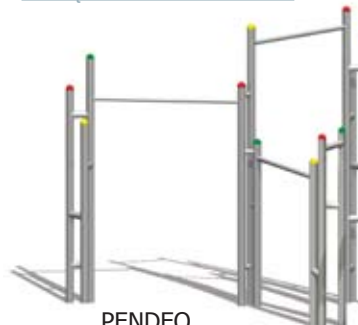

LIBRIUM

URZĄDZENIA SPORTOWE

PENDEO