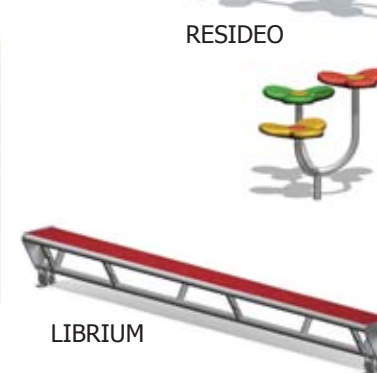

SEDIS 3

LIBRIUM