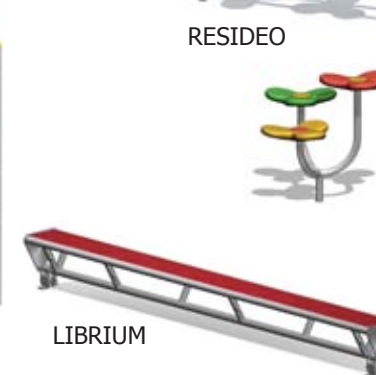

SEDIS 3

LIBRIUM