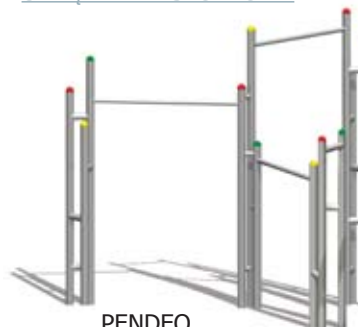

LIBRIUM

URZĄDZENIA SPORTOWE

PENDEO