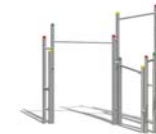

"RADOSNA SZKOŁA" DUŻY PLAC ZABAW

-  ŚCIEŻKA
nawierzchnia bezpieczna "FLEXI-STEP"
grubość 4 cm - powierzchnia: 44 m²
-  PLAC
nawierzchnia bezpieczna "FLEXI-STEP"
grubość 8 cm - powierzchnia: 254 m²
-  ZIELEŃ
powierzchnia: 201 m²

"STILUM" URZĄDZENIE SPORTOWE

PENDEO

"STILUM" HUŚTAWKI

LIBRA 4

PATIS 2

"STILUM" SIEDZISKA

SEDIS 3

RESIDEO