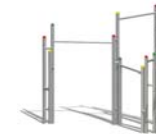

"RADOSNA SZKOŁA" DUŻY PLAC ZABAW

- ŚCIEŻKA
  nawierzchnia bezpieczna "FLEXI-STEP"
  grubość 4 cm - powierzchnia: 44 m²
- PLAC
  nawierzchnia bezpieczna "FLEXI-STEP"
  grubość 8 cm - powierzchnia: 254 m²
- ZIELEŃ
  powierzchnia: 201 m²

"STILUM" URZĄDZENIE SPORTOWE

PENDEO